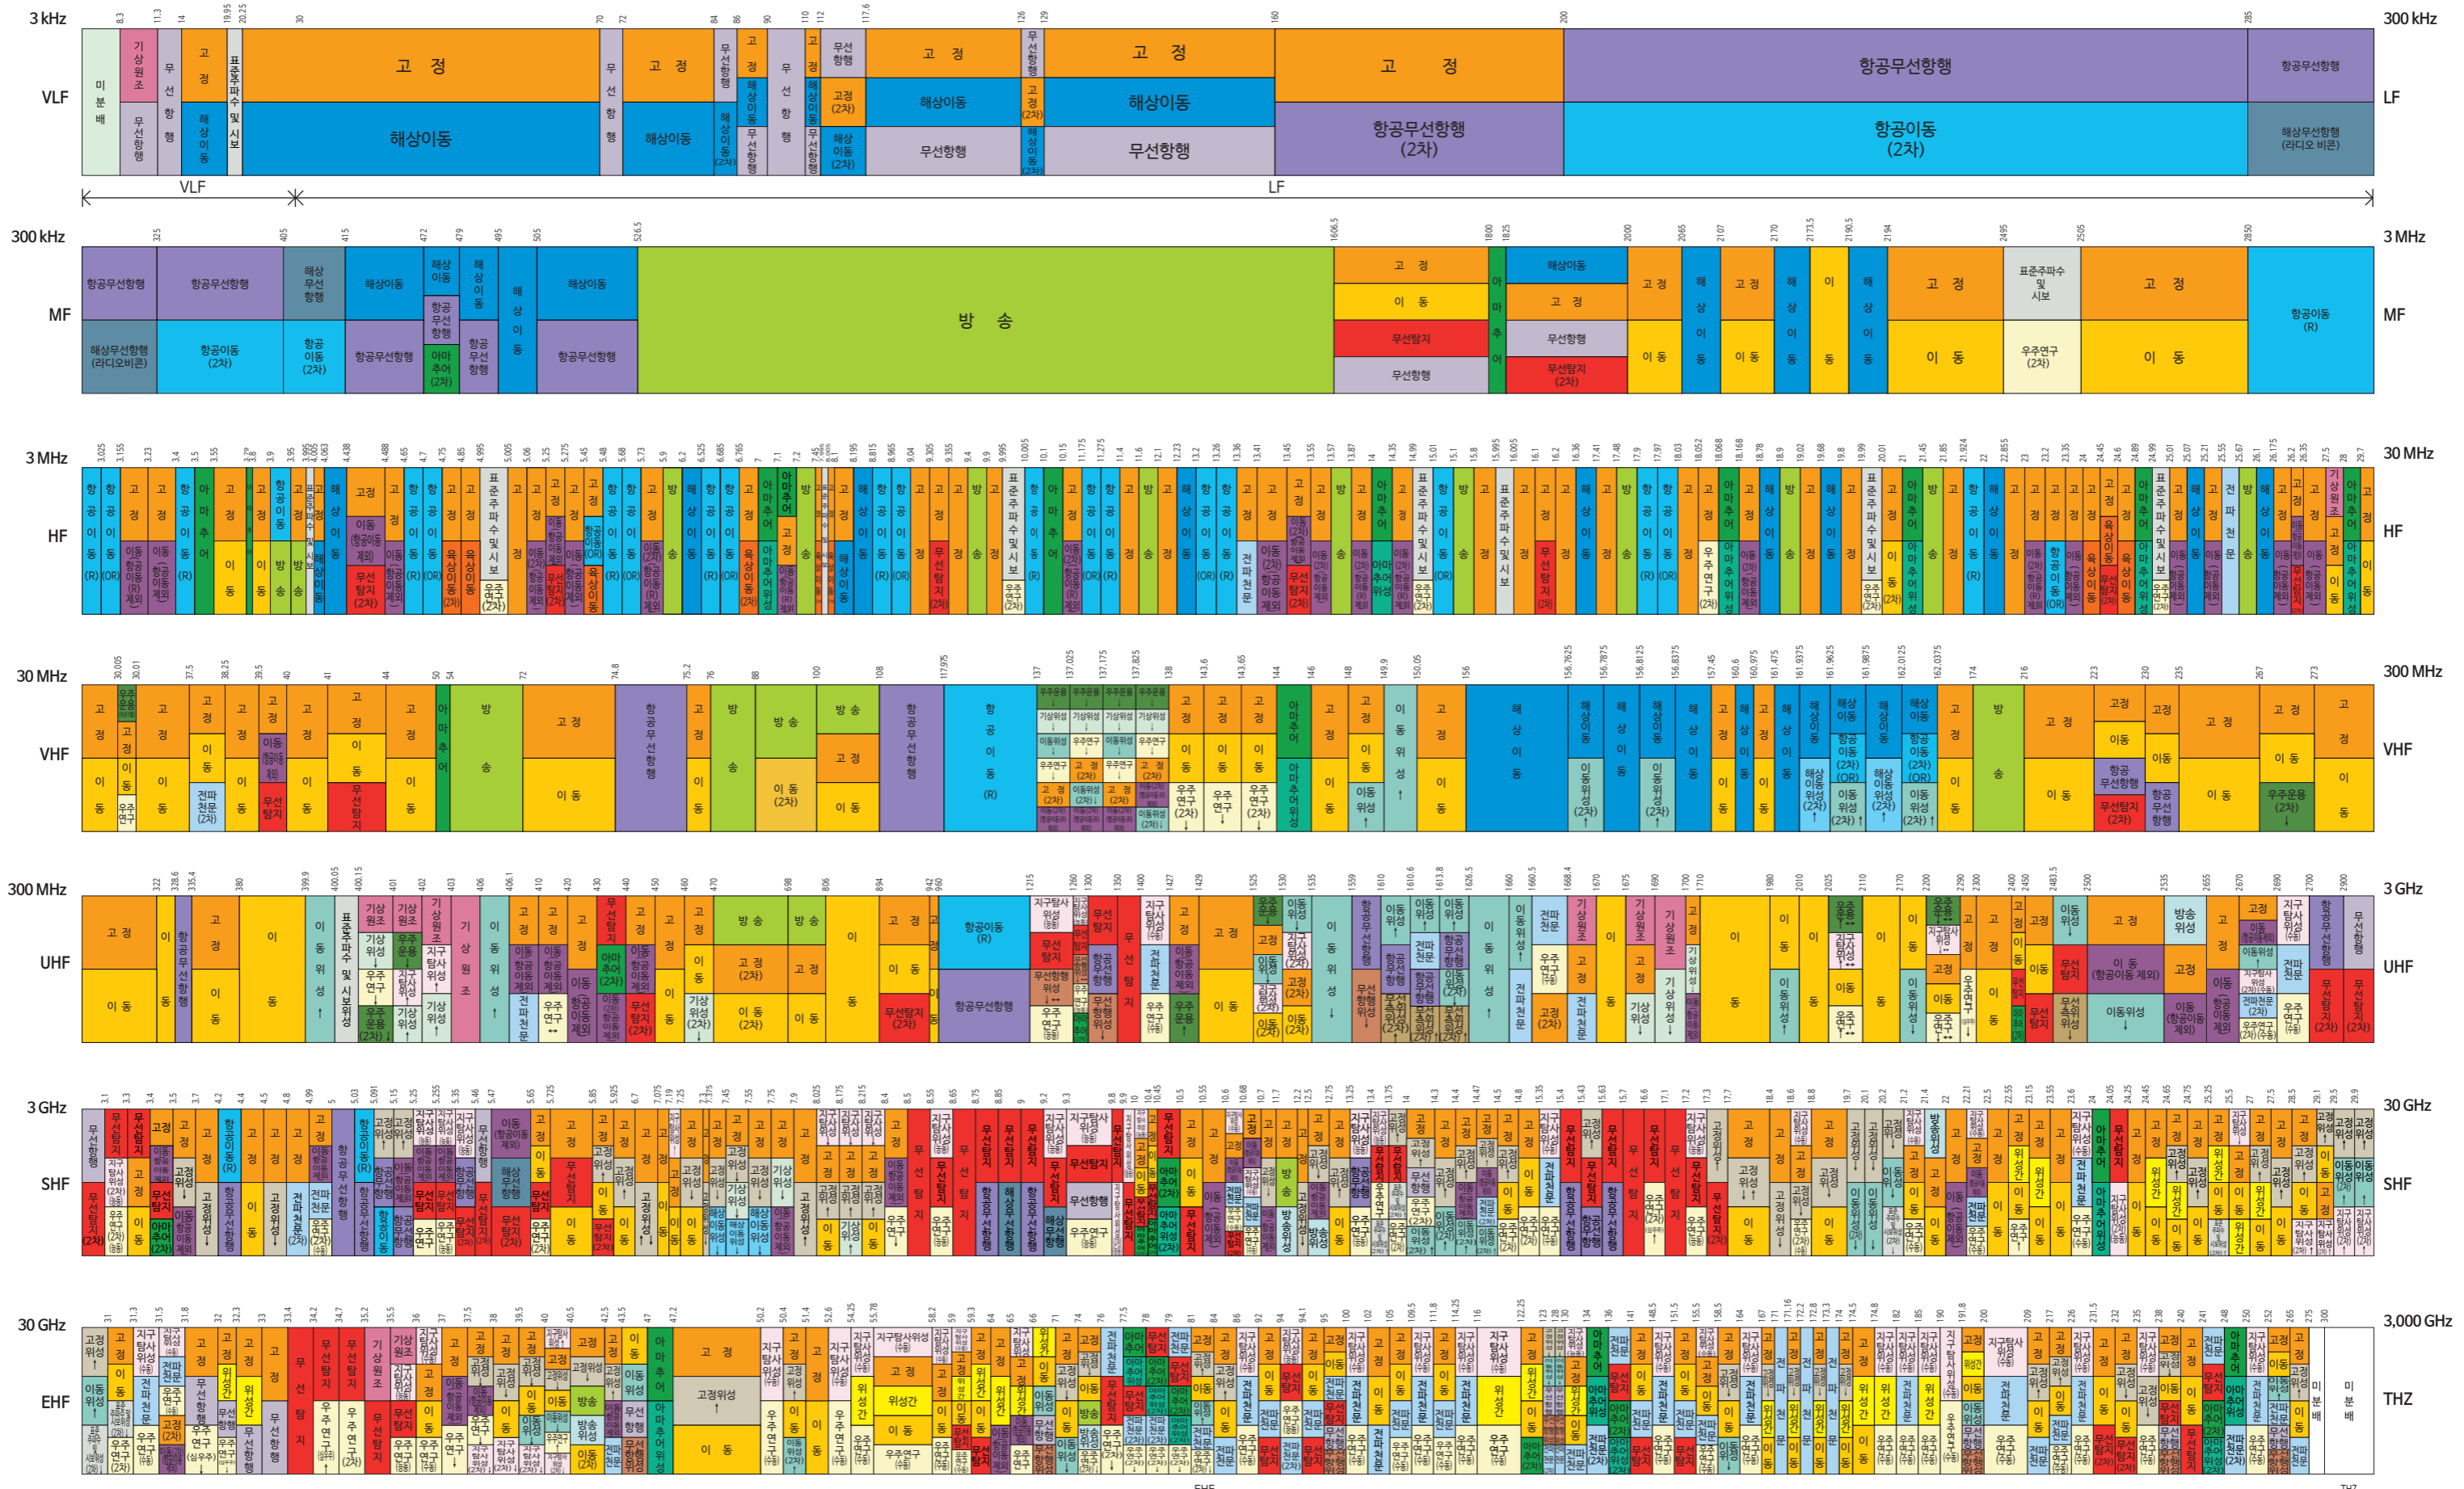

대한민국 주파수 분배도표 (2020.06)

고정	기상원조	무선탐지	무선항행	방송	아마추어	우주연구	육상이동	이동(항공이동제외)	이동
고정위성	기상위성	무선특위위성	무선항행위성	방송위성	아마추어위성	우주운동	육상이동위성	위성간	이동위성
전파전문	항공이동	항공무선항행	해상이동위성	표준주파수	지구탐사위성	항공이동위성	해상이동	해상무선항행	지구단위통신(우주선, 우주정거장, 우주선, 우주정거장, 우주선, 우주정거장)

대한민국 및 해외주요국의 주파수 분배도표는 www.spectrummap.kr에서 다운로드 가능합니다.